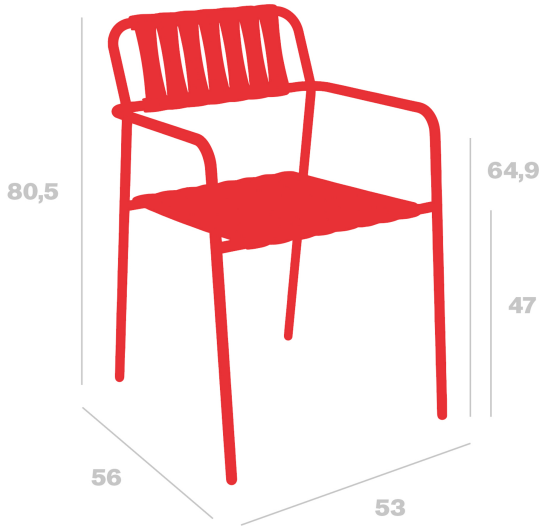

Silla Con Brazos Gelato

By Benedetta Tagliabue y Joana Bover

Silla con brazos para uso interior y exterior. Estructura de acero y lamas en polipropileno reciclado reforzado con fibra de vidrio. Disponible en acabado monocolor, combinaciones de color y composiciones de lamas.

Medidas

W 53cm x L 56cm x H 80.5cm x Hs 47cm x Ha 64.9cm
W 20.87in x L 22.05in x H 31.69in x Hs 18.5in x Ha 25.55in

Peso

6.2 Kg
13.67 lb

Apilable

6

Certificados

ANSI2
UNEEN581-1

Información logística

Unidades	Packaging (cm)	Packaging (in)	m³	ft³	Peso Br. (kg)	Gross We. (lb)
4X	77.5 x 67.5 x 117	30.51 x 26.57 x 46.06	0.612	21.61	6.51	14.35

Producción Sostenible - Compromiso Ambiental

Resol invierte dinero y recursos para la investigación y búsqueda de procesos más sostenibles.

Todos los productos Resol se producen con un uso responsable del agua.

Durante la producción no se usan en ninguna circunstancia productos químicos peligrosos.

En Resol todos los residuos se gestionan de manera sostenible y responsable.

RESOL