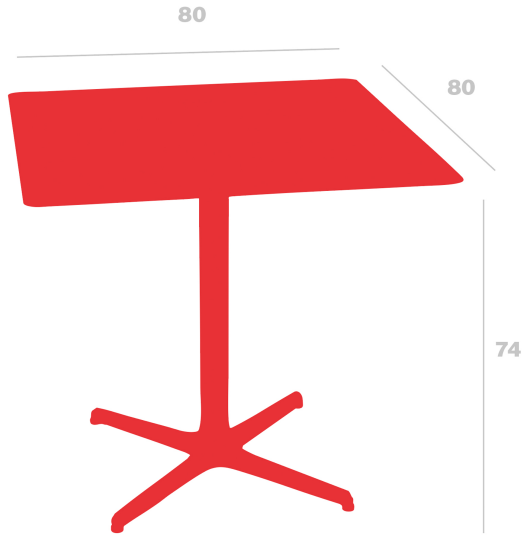

Mesa Toledo

80x80

By Pensi Design Studio

Mesa para uso interior y exterior. Estructura de aluminio pintado y sobre en compacto fenólico del mismo color.

Medidas

W 80cm x L 80cm x H 74cm x Hb 73cm

W 31.5in x L 31.5in x H 29.13in x Hb 28.74in

Peso

13.8 Kg

30.42 lb

Información logística

Unidades	Packaging (cm)	Packaging (in)	m ³	ft ³	Peso Br. (kg)	Gross We. (lb)
1x	81 x 82.5 x 19.7	31.89 x 32.48 x 7.76	0.132	4.66	14.49	31.94
1X	82.5 x 19.7	32.48 x 7.76			14.49	31.94
1x	82.5 x 19.7	32.48 x 7.76			14.49	31.94