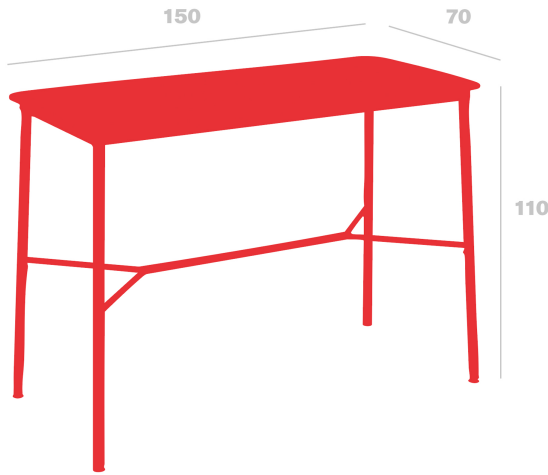

Mesa Hub Alta 150x70

By Joan Gaspar

Mesas Hub aptas para interior y exterior en HPL, y aptas sólo para interior en tablero de Melamina. Estructura de aluminio lacado y patas de acero lacadas en epoxi. Esta colección destaca por estabilidad y resistencia, combinando 3 alturas diferentes con diversas medidas de sobres.

Medidas

W 70cm x L 150cm x H 110cm
W 27.56in x L 59.06in x H 43.31in

Peso

31 Kg
68.34 lb

Certificados

ISO_14001
ISO_14006
ISO_9001

Información logística

Unidades	Packaging (cm)	Packaging (in)	m ³	ft ³	Peso Br. (kg)	Gross We. (lb)
1x	70 x 150 x 110	27.56 x 59.06 x 43.31	1.155	40.79	32.55	71.76