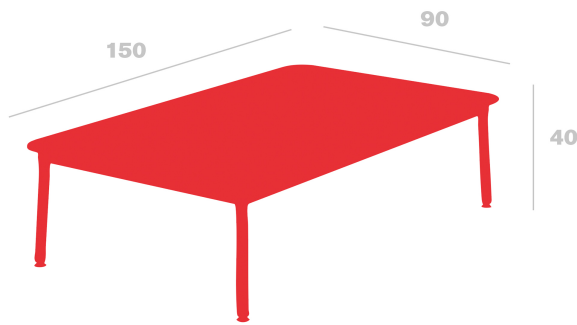

Mesa Hub Baja 150x90

By Joan Gaspar

Mesas Hub aptas para interior y exterior en HPL, y aptas sólo para interior en tablero de Melamina. Estructura de aluminio lacado y patas de acero lacadas en epoxi. Esta colección destaca por estabilidad y resistencia, combinando 3 alturas diferentes con diversas medidas de sobres.

Medidas

W 90cm x L 150cm x H 40cm

W 35.43in x L 59.06in x H 15.75in

Peso

27 Kg

59.52 lb

Certificados

ISO_14001