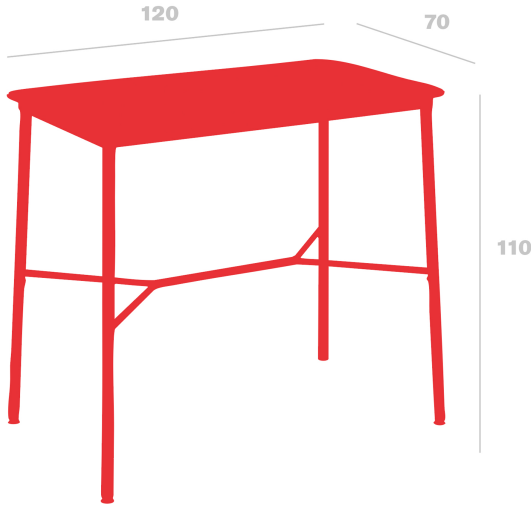

Mesa Hub Alta 120x70

By Joan Gaspar

Mesas Hub aptas para interior y exterior en HPL, y aptas sólo para interior en tablero de Melamina. Estructura de aluminio lacado y patas de acero lacadas en epoxi. Esta colección destaca por estabilidad y resistencia, combinando 3 alturas diferentes con diversas medidas de sobres.

Medidas

W 70cm x L 120cm x H 110cm
W 27.56in x L 47.24in x H 43.31in

Peso

26.5 Kg
58.42 lb

Certificados

ISO_14001
ISO_14006
ISO_9001

Información logística

Unidades	Packaging (cm)	Packaging (in)	m ³	ft ³	Peso Br. (kg)	Gross We. (lb)
1x	72.6 x 122 x 15.8	28.58 x 48.03 x 6.22	0.14	4.94	27.83	61.35