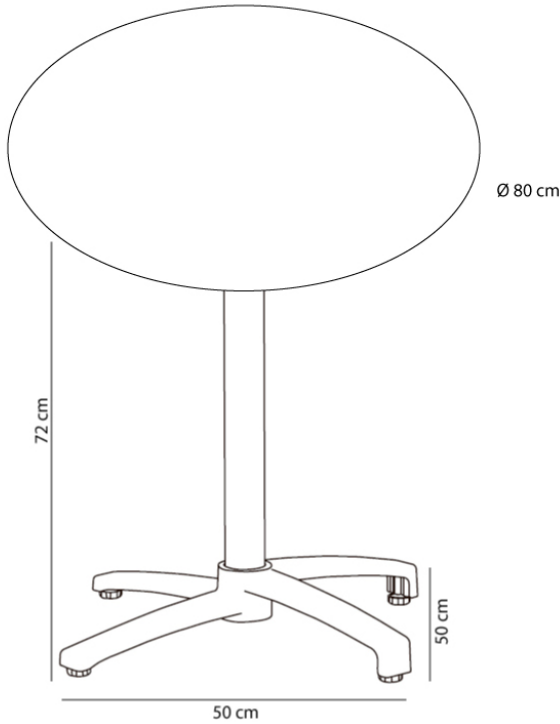

# Mesa Compacto Fenolico Ø80 Pie Fall

By Resol

**Pie de mesa en aluminio pintado. Sistema abatible. Uso interior y exterior. Sobre de compacto fenólico.**

## Medidas

**H 73cm x Ø 80cm x Hb 72cm x Ancho base 50cm  
H 28.74in x Ø 31.5in x Hb 28.35in x Ancho base 19.69in**

## Peso

**15.92 Kg  
35.1 lb**