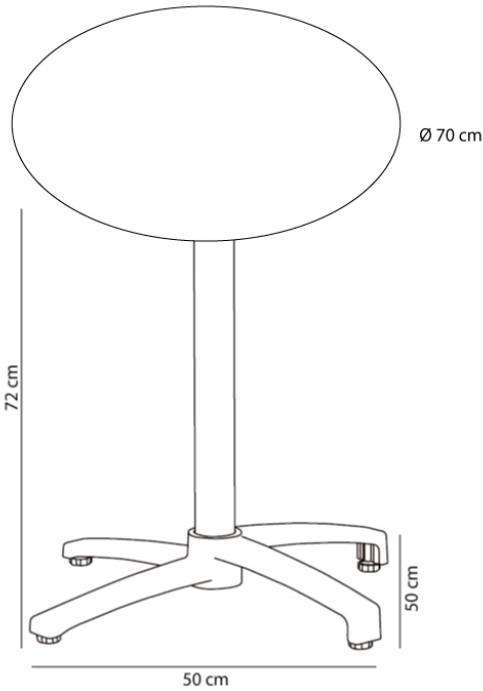

# Mesa Compacto Fenolico Ø70 Pie Fall

By Resol

**Mesa en aluminio pintado. Sistema abatible. Uso interior y exterior. Sobre de compacto fenólico.**

#### Medidas

**H 73cm x Ø 70cm x Hb 72cm x Ancho base 50cm**

**H 28.74in x Ø 27.56in x Hb 28.35in x Ancho base 19.69in**

#### Peso

**14.46 Kg**

**31.88 lb**