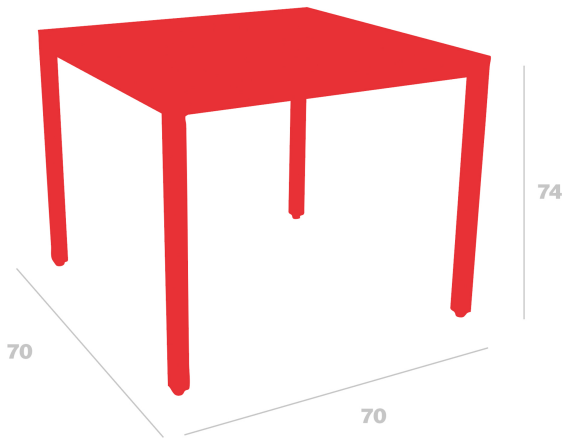

Mesa Barcino Compact 70x70

By Joan Gaspar

Mesa apilable para uso interior y exterior. Estructura de aluminio anodizado pintado por pulverización y secado al horno de 40 x 40 mm y 1,50 mm de grosor. Tablero de compacto fenólico de 10 mm de grosor. Peso neto 10,68.

Medidas

W 70cm x L 70cm x H 74cm x Hb 69cm
W 27.56in x L 27.56in x H 29.13in x Hb 27.17in

Peso

10.68 Kg
23.55 lb

Apilable

10

Certificados

UNEEN581-1

Información logística

Unidades	Packaging (cm)	Packaging (in)	m ³	ft ³	Peso Br. (kg)	Gross We. (lb)
1X	80 x 89 x 120	31.5 x 35.04 x 47.24	0.854	30.16	11.21	24.71
1X	80 x 120 x 90	31.5 x 47.24 x 35.43	0.864	30.51	11.21	24.71