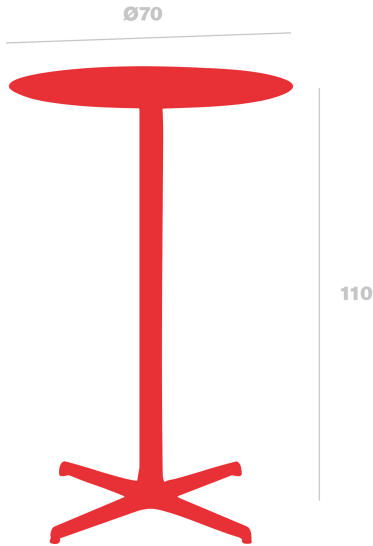

Mesa Toledo

Alta Ø70

By Pensi Design Studio

Mesa alta de Ø70 para interior y exterior de estructura de aluminio pintado y tablero de HPL del mismo color.

Medidas

**H 110cm x Ø 70cm x Ancho base 69.5cm
H 43.31in x Ø 27.56in x Ancho base 27.36in**

Peso

**9.4 Kg
20.72 lb**

Información logística

Unidades	Packaging (cm)	Packaging (in)	m ³	ft ³	Peso Br. (kg)	Gross We. (lb)
1X	71 x 74 x 20	27.95 x 29.13 x 7.87	0.105	3.71	9.87	21.76
1x	71 x 74 x 20	27.95 x 29.13 x 7.87	0.105	3.71	9.87	21.76