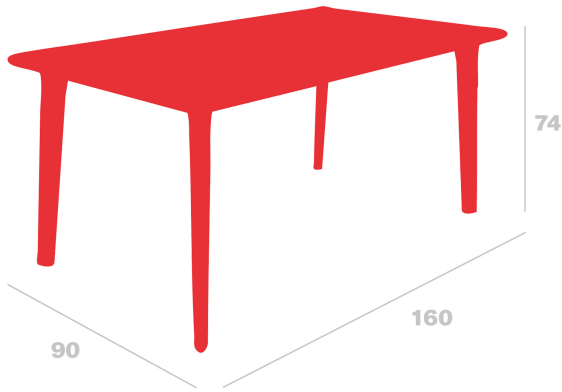

Mesa Dessa 160x90

By Josep Llusçà

Mesa para uso interior y exterior. Sobre y patas inyectados en polipropileno. Estructura de acero zincado pintada por pulverización al horno testeado conforme normativa anticorrosión UNE EN/ISO 9227:2012. Protección UV.

Medidas

W 90cm x L 160cm x H 74cm x Hb 70.5cm
W 35.43in x L 62.99in x H 29.13in x Hb 27.76in

Peso

16.75 Kg
36.93 lb

Certificados

UNEEN581-1
UNEEN581-2

Información logística

Unidades	Packaging (cm)	Packaging (in)	m ³	ft ³	Peso Br. (kg)	Gross We. (lb)
1X	92 x 161 x 15	36.22 x 63.39 x 5.91	0.222	7.84	17.59	38.78