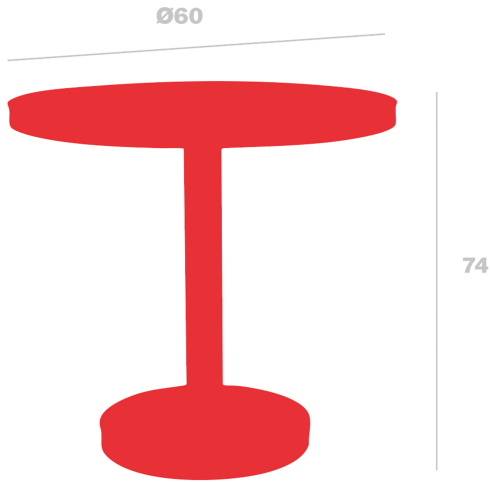

Mesa Barcino Ø60 Pie Central

By Joan Gaspar

Mesa para uso interior y exterior. Estructura de aluminio anodizado pintado por pulverización y secado al horno de Ø40 mm y 1,50 mm de grosor. Sobre de 4 mm de grosor.

Medidas

H 74cm x Ø 60cm x Hb 69cm

H 29.13in x Ø 23.62in x Hb 27.17in

Peso

17 Kg

37.48 lb

Certificados

UNEEN581-1