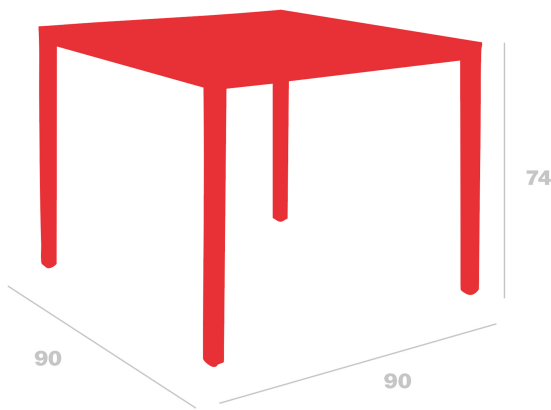

Mesa Barcino

90x90

By Joan Gaspar

Mesa apilable para uso interior y exterior. Estructura de aluminio anodizado pintado por pulverización y secado al horno de 40 x 40 mm y 1,50 mm de grosor. Sobre de 3 mm de grosor.

Medidas

**W 90cm x L 90cm x H 74cm x Hb 69cm
W 35.43in x L 35.43in x H 29.13in x Hb 27.17in**

Peso

**11.2 Kg
24.69 lb**

Apilable

10

Certificados

UNEEN581-1