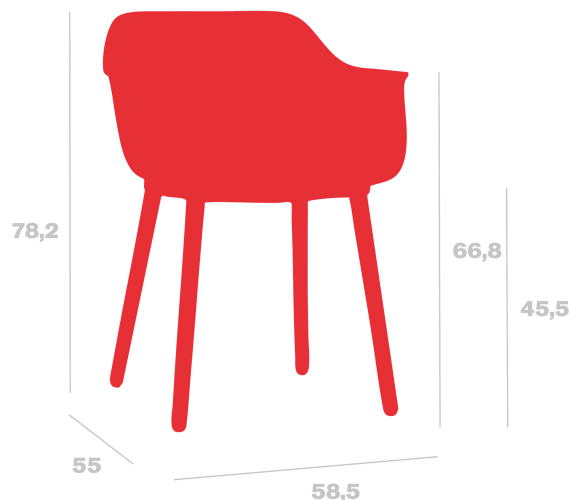

Silla Shape Wood

By Josep Llusçà

Sillón para uso interior. Carcasa asiento y base de patas inyectadas en polipropileno con fibra de vidrio. Patas de madera. Sistema de montaje mediante clipaje. Protección UV.

Medidas

**W 58.5cm x L 55cm x H 78.2cm x Hs 45.5cm x Ha 66.8cm
W 23.03in x L 21.65in x H 30.79in x Hs 17.91in x Ha 26.3in**

Peso

**5.48 Kg
12.08 lb**

Información logística

Unidades	Packaging (cm)	Packaging (in)	m ³	ft ³	Peso Br. (kg)	Gross We. (lb)
2X	61 x 61 x 62	24.02 x 24.02 x 24.41	0.231	8.16	5.75	12.68