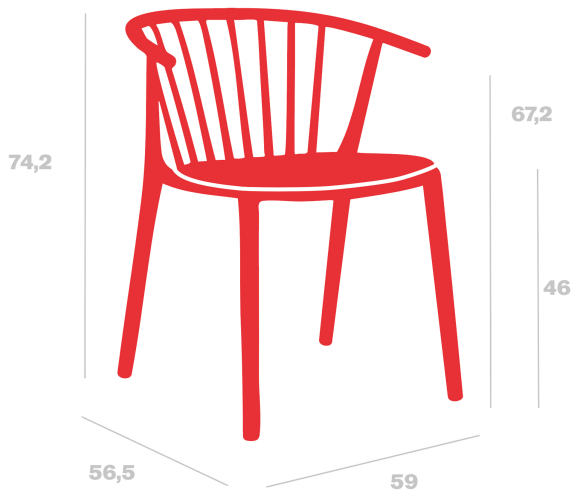

Silla Woody Tapizada

By Josep Llusçà

Tapizado apto para interiores y exteriores. Asiento tapizado en tejido acrílico tintado en masa de la marca Bliss, apto para exterior. Para evitar marcas, por favor no apile las sillas tapizadas.

Medidas

W 59cm x L 56.5cm x H 74.2cm x Hs 46cm x Ha 67.2cm

W 23.23in x L 22.24in x H 29.21in x Hs 18.11in x Ha 26.46in

Peso

4.9 Kg

10.8 lb

Certificados

UNEN16139