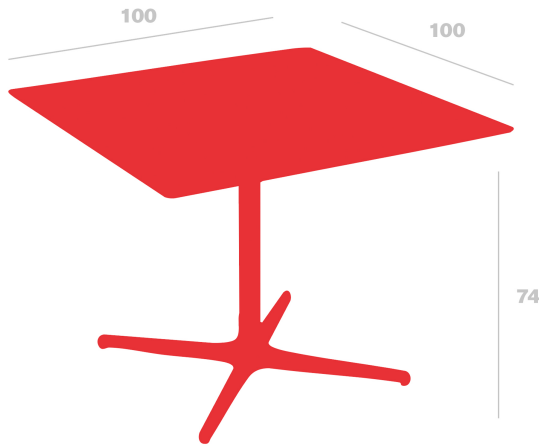

Mesa Toledo XI

100x100

By Resol

Mesa para uso interior y exterior. Estructura de aluminio pintado y sobre en compacto fenólico del mismo color.

Medidas

**W 100cm x L 100cm x H 74.4cm x Hb 74.3cm x Ancho base 66cm
W 39.37in x L 39.37in x H 29.29in x Hb 29.25in x Ancho base 25.98in**