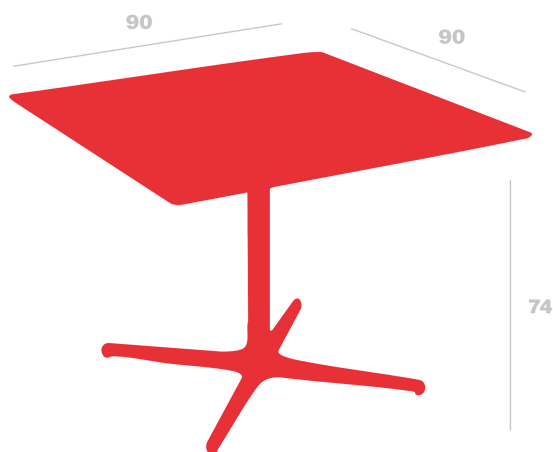

Mesa Toledo XI 90x90

By Resol

Mesa para uso interior y exterior. Estructura de aluminio pintado y sobre en compacto fenólico del mismo color.

Medidas

**W 90cm x L 90cm x H 74.4cm x Hb 74.3cm x Ancho base 66cm
W 35.43in x L 35.43in x H 29.29in x Hb 29.25in x Ancho base 25.98in**