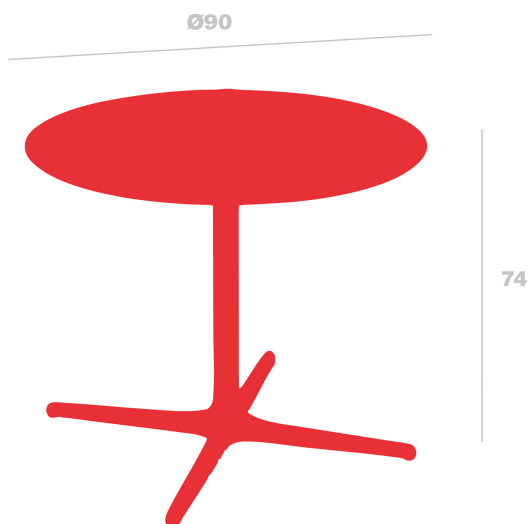

Mesa Toledo XI

Ø90

By Resol

Mesa para uso interior y exterior. Estructura de aluminio pintado y sobre en compacto fenólico del mismo color.

Medidas

H 74.4cm x Ø 90cm x Hb 74.3cm x Ancho base 66cm

H 29.29in x Ø 35.43in x Hb 29.25in x Ancho base 25.98in