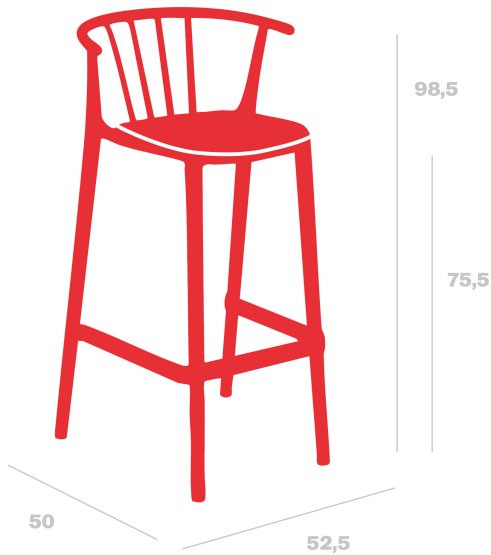

Taburete Woody Alto Tapizado

By Josep Llusçà

Taburete para uso interior y exterior. Fabricado en polipropileno con fibra de vidrio. Protección UV. Con espuma de secado rápido. Tapizados aptos para interiores y exteriores. Gramaje 275 gr/m²

Medidas

**W 52.5cm x L 50cm x H 98.5cm x Hs 75.5cm
W 20.67in x L 19.69in x H 38.78in x Hs 29.72in**

Peso

**5.75 Kg
12.68 lb**

Apilable

6

Certificados

**UNEEN581-1
UNEEN581-2
UNEN16139**