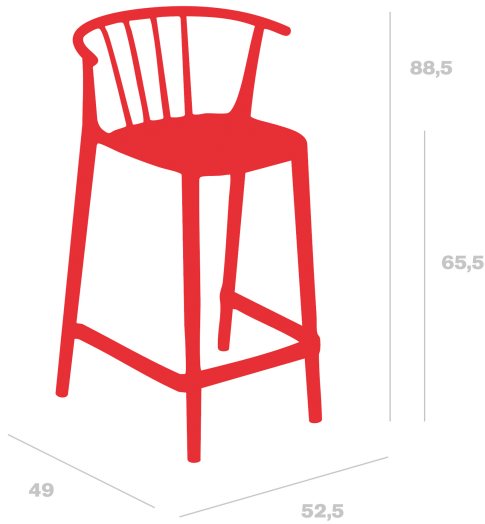

# Taburete Woody Medio

By Josep Llusçà

**Taburete para uso interior y exterior.  
Fabricado en polipropileno con fibra de  
vidrio. Protección UV.**

**Medidas**

**W 52.5cm x L 49cm x H 88.5cm x Hs 65.5cm  
W 20.67in x L 19.29in x H 34.84in x Hs 25.79in**