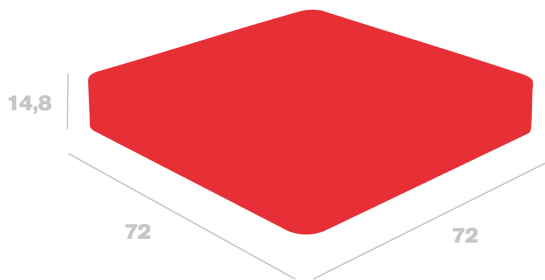

Mesa Baja Brisa

By Resol Studio

Mesa auxiliar de base en MDPE y tablero en HPL.

Medidas

W 72cm x L 72cm x H 14.8cm x Ancho base 72cm

W 28.35in x L 28.35in x H 5.83in x Ancho base 28.35in

Peso

15.5 Kg

34.17 lb

Información logística

Unidades	Packaging (cm)	Packaging (in)	m ³	ft ³	Peso Br. (kg)	Gross We. (lb)
1X	81 x 83 x 20	31.89 x 32.68 x 7.87	0.134	4.73	16.28	35.89

Producción Sostenible - Compromiso Ambiental