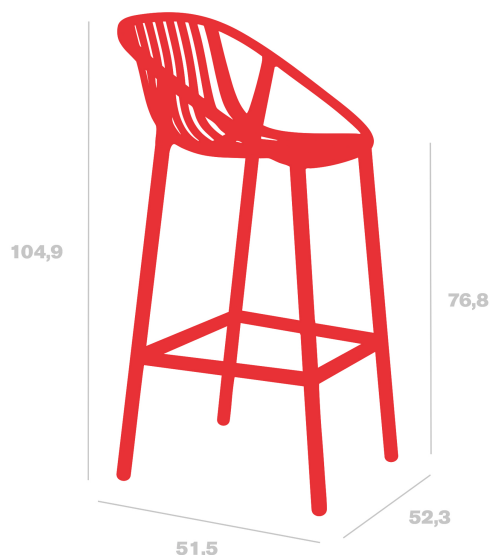

Taburete Bini

By Joan Gaspar

**Taburete para uso interior y exterior.
Fabricada en polipropileno con fibra de
vidrio. Protección UV.**

Medidas

**W 52.2cm x L 50.8cm x H 104.8cm x Hs 75.5cm x Ancho base
52.2cm**

W 20.55in x L 20in x H 41.26in x Hs 29.72in x Ancho base 20.55in

Peso

5.6 Kg

12.35 lb

Información logística

Unidades	Packaging (cm)	Packaging (in)	m ³	ft ³	Peso Br. (kg)	Gross We. (lb)
4X	74 x 61 x 97	29.13 x 24.02 x 38.19	0.438	15.47	5.88	12.96