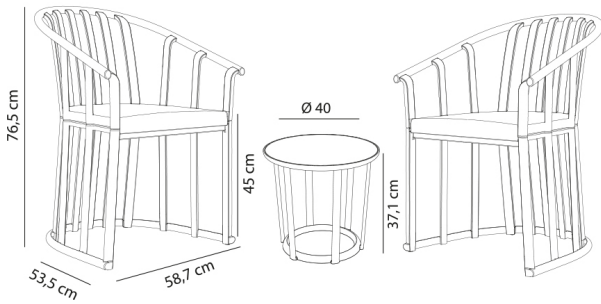

# Set Raff con cojines

By Joan Gaspar

**Set para uso interior y exterior, compuesto por 2 sillones y una mesa. Inyectado con fibra de vidrio y PP. Protección UV. Peso neto 16kg. Cojines incluidos color Hazelnut de secado rápido Gravidry de 30 mm y 30 kg de densidad. Tapizado con tejido acrílico tintado en masa, funda con cremallera desfundable y sujeción con cintas. Óptimo packaging.**