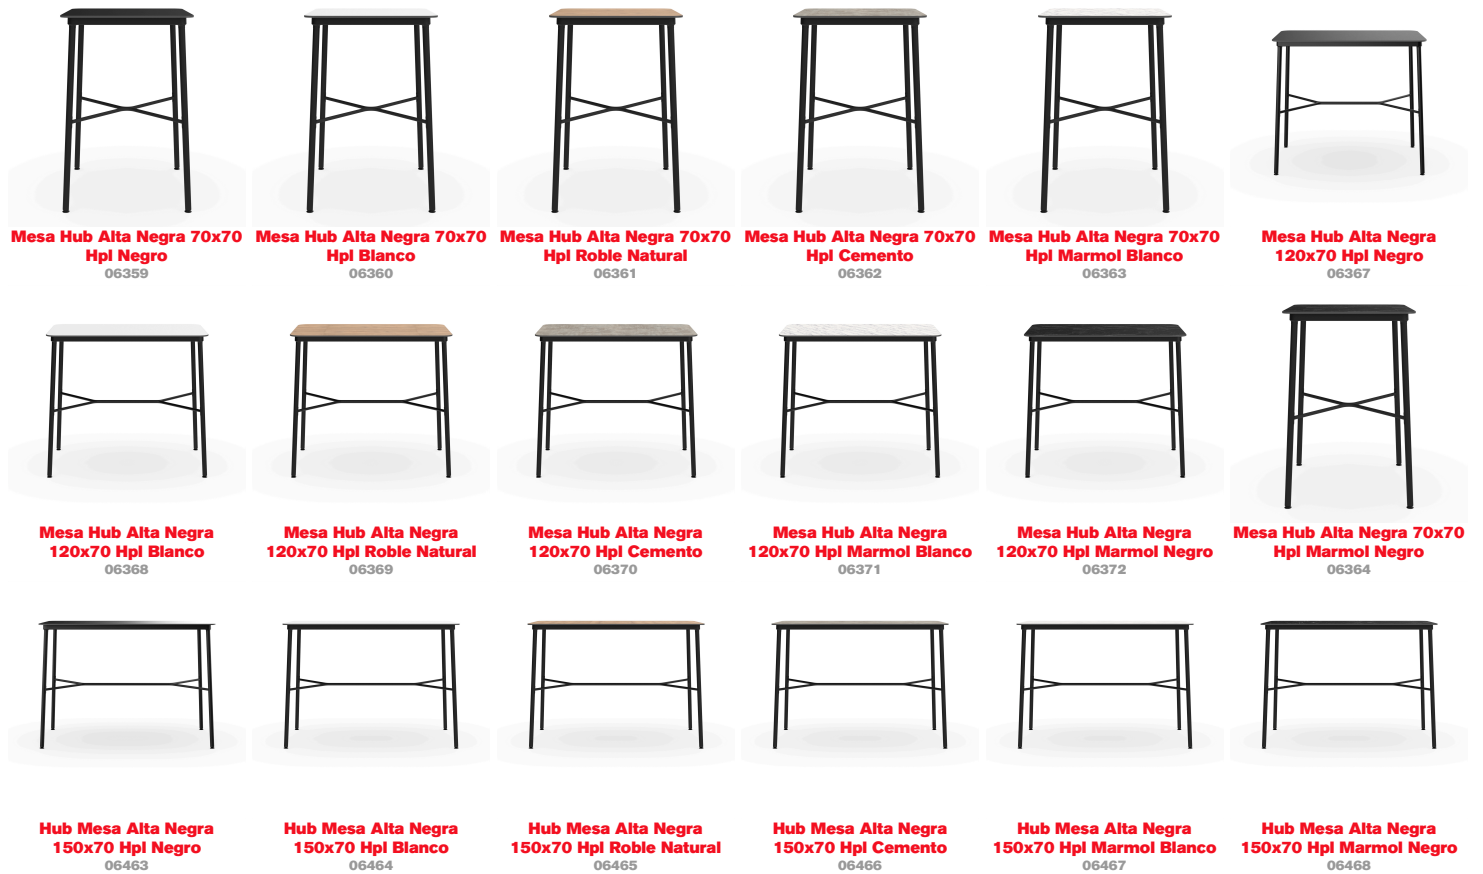

#### Medidas

W 70cm x L 70cm x H 110cm

W 27.56in x L 27.56in x H 43.31in

## Variantes