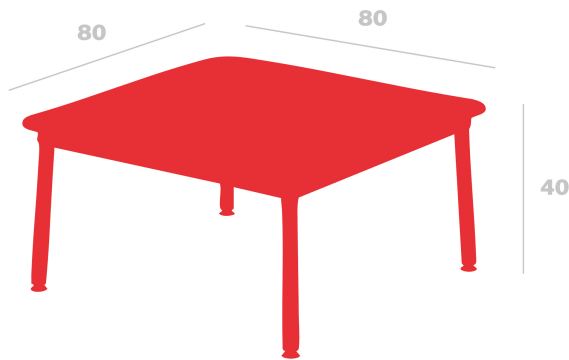

# Mesa Hub Baja

By Joan Gaspar

**Mesas Hub aptas para interior y exterior en HPL, y aptas sólo para interior en tablero de Melamina. Estructura de aluminio lacado y patas de acero lacadas en epoxi. Esta colección destaca por estabilidad y resistencia, combinando 3 alturas diferentes con diversas medidas de sobres.**

#### Medidas

W 80cm x L 80cm x H 40cm  
W 31.5in x L 31.5in x H 15.75in

#### Peso

15.76 Kg  
34.74 lb