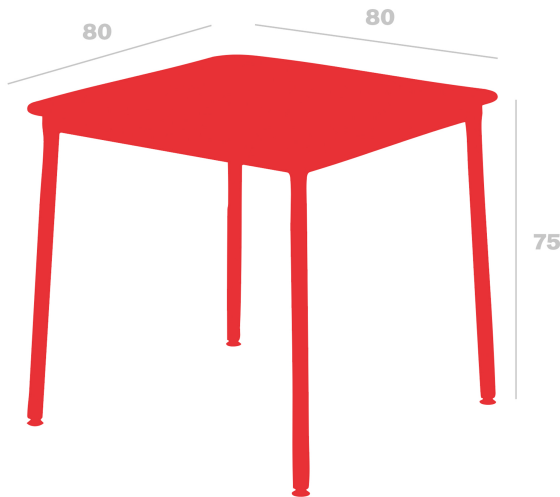

# Mesa Hub

By Joan Gaspar

**Mesas Hub aptas para interior y exterior en HPL, y aptas sólo para interior en tablero de Melamina. Estructura de aluminio lacado y patas de acero lacadas en epoxi. Esta colección destaca por estabilidad y resistencia, combinando 3 alturas diferentes con diversas medidas de sobres.**

**Medidas**

**W 80cm x L 80cm x H 75cm**  
**W 31.5in x L 31.5in x H 29.53in**

**Peso**

**18 Kg**  
**39.68 lb**

**Certificados**

**ISO\_14001**  
**ISO\_14006**  
**ISO\_9001**