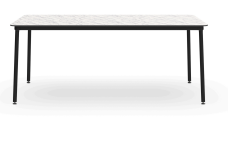

Mesa Hub Negra 150x90 Hpl Negro  
06343

Mesa Hub Negra 150x90 Hpl Blanco  
06344

Mesa Hub Negra 150x90 Hpl Roble Natural  
06345

Mesa Hub Negra 150x90 Hpl Cemento  
06346

Mesa Hub Negra 150x90 Hpl Marmol Blanco  
06347

Mesa Hub Negra 150x90 Hpl Marmol Negro  
06348

Mesa Hub Negra 80x80 Hpl Marmol Blanco  
06331

Mesa Hub Negra 180x90 Hpl Negro  
06351

Mesa Hub Negra 180x90 Hpl Blanco  
06352

Mesa Hub Negra 180x90 Hpl Roble Natural  
06353

Mesa Hub Negra 180x90 Hpl Cemento  
06354

Mesa Hub Negra 180x90 Hpl Marmol Blanco  
06355

Mesa Hub Negra 180x90 Hpl Marmol Negro  
06356

Mesa Hub Negra 80x80 Hpl Marmol Negro  
06332