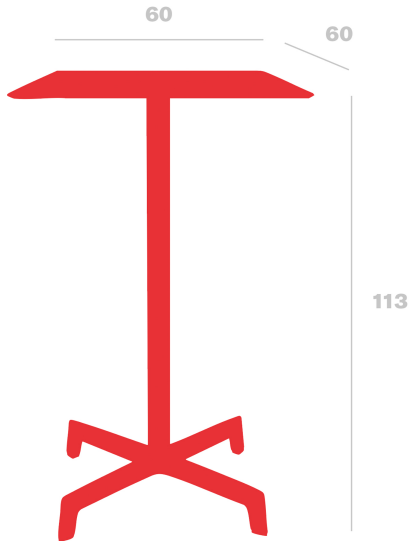

Mesa alta Sputnik Monocolor

By Josep Llusçà

Mesa para interior y exterior de estructura de aluminio pintado, pie en poliamida y tablero de HPL del mismo color. Peso: 11.8 Kg

Medidas

W 60cm x L 60cm x H 113cm

W 23.62in x L 23.62in x H 44.49in

Peso

11.8 Kg

26.01 lb

Información logística

Unidades	Packaging (cm)	Packaging (in)	m ³	ft ³	Peso Br. (kg)	Gross We. (lb)
1X	61 x 20 x 64	24.02 x 7.87 x 25.2	0.078	2.75	12.39	27.31