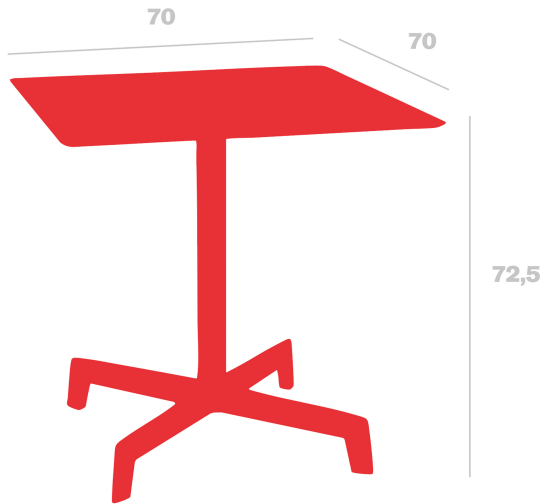

# Mesa Sputnik

By Josep Llusçà

**Mesa para interior y exterior de estructura de aluminio pintado, pie en poliamida y tablero de HPL del mismo color.**

**Medidas**

**W 70cm x L 70cm x H 72.5cm**

**W 27.56in x L 27.56in x H 28.54in**

**Peso**

**14.46 Kg**

**31.88 lb**