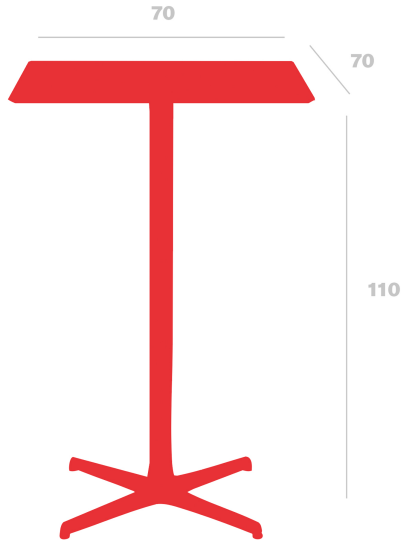

# Mesa Toledo

# Alta

By Pensi Design Studio

**Mesa para uso interior y exterior. Estructura de aluminio pintado y sobre en compacto fenólico del mismo color.**

#### Medidas

**W 70cm x L 70cm x H 110cm x Ancho base 69.5cm  
W 27.56in x L 27.56in x H 43.31in x Ancho base 27.36in**