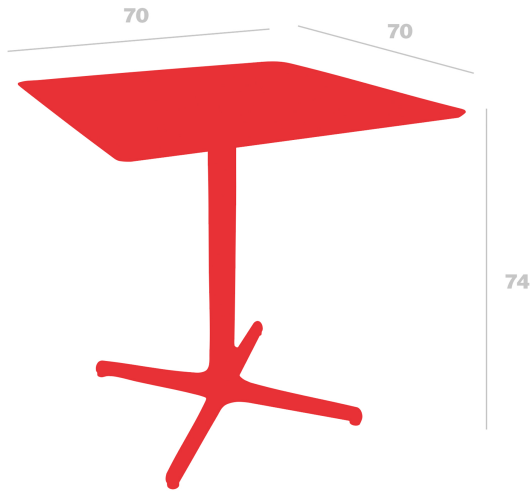

# Mesa Toledo

By Pensi Design Studio

**Mesa para uso interior y exterior. Estructura de aluminio pintado y sobre en compacto fenólico del mismo color. Peso 10 kg**

**Medidas**

**W 70cm x L 70cm x H 74cm x Hb 73cm**  
**W 27.56in x L 27.56in x H 29.13in x Hb 28.74in**

**Peso**

**11.36 Kg**  
**25.04 lb**