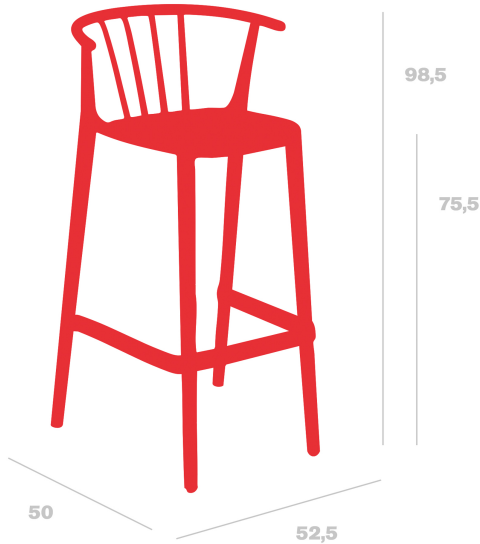

Taburete Woody Alto

By Josep Llusçà

Taburete para uso interior y exterior. Fabricado en polipropileno con fibra de vidrio. Protección UV.

Medidas

**W 52.5cm x L 50cm x H 98.5cm x Hs 75.5cm
W 20.67in x L 19.69in x H 38.78in x Hs 29.72in**

Peso

**5.75 Kg
12.68 lb**

Apilable

6

Certificados

**UNEEN581-1
UNEEN581-2**

Información logística

Unidades	Packaging (cm)	Packaging (in)	m ³	ft ³	Peso Br. (kg)	Gross We. (lb)
4X	55 x 67 x 117	21.65 x 26.38 x 46.06	0.431	15.22	6.04	13.32
P.22	60 x 127 x 220	23.62 x 50 x 86.61	1.676	59.19	6.04	13.32
4X	55 x 67 x 117	21.65 x 26.38 x 46.06	0.431	15.22	6.04	13.32
P.24	60 x 127 x 220	23.62 x 50 x 86.61	1.676	59.19	6.04	13.32