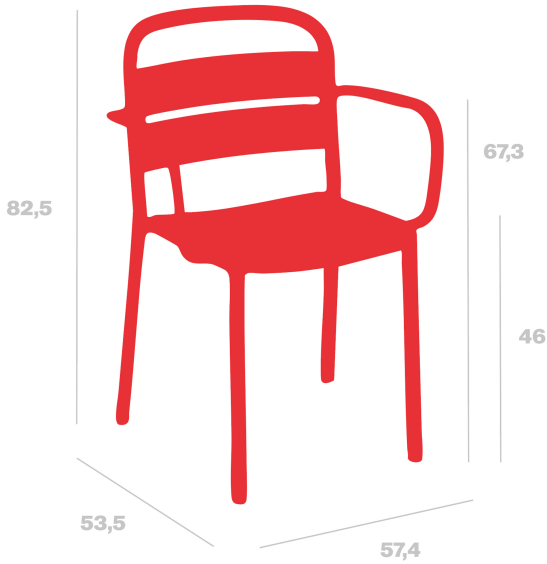

Silla con Brazos Como

By Joan Gaspar

Silla con brazos para uso interior y exterior. Fabricada en polipropileno con fibra de vidrio mediante tecnología de moldeo asistida por gas. Protección UV.

Medidas

W 57.4cm x L 53.5cm x H 82.5cm x Hs 46cm x Ha 67.3cm
W 22.6in x L 21.06in x H 32.48in x Hs 18.11in x Ha 26.5in

Peso

4.01 Kg
8.84 lb

Apilable

10

Información logística

Unidades	Packaging (cm)	Packaging (in)	m ³	ft ³	Peso Br. (kg)	Gross We. (lb)
4X	74.7 x 60.7 x 96.9	29.41 x 23.9 x 38.15	0.439	15.5	4.21	9.28
P.24	98 x 58 x 220	38.58 x 22.83 x 86.61	1.25	44.14	4.21	9.28