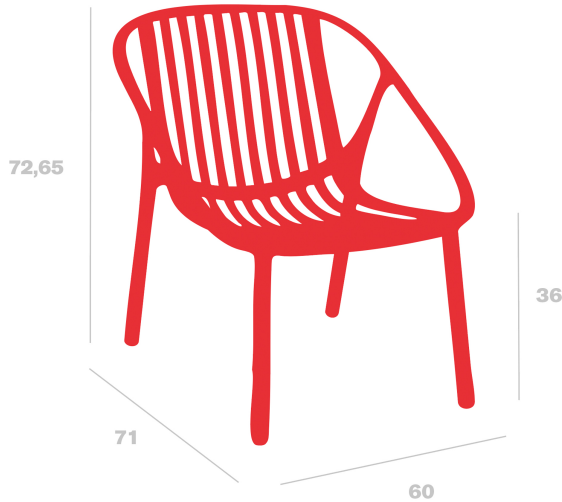

Sillón Bini Lounge

By Joan Gaspar

Sillón fabricado en polipropileno con fibra de vidrio. Protección UV.

Medidas

**W 60cm x L 71cm x H 72.65cm x Hs 36cm
W 23.62in x L 27.95in x H 28.6in x Hs 14.17in**

Peso

**4.9 Kg
10.8 lb**

Apilable

11

Certificados

**UNEEN581-1
UNEEN581-2**

Información logística

Unidades	Packaging (cm)	Packaging (in)	m ³	ft ³	Peso Br. (kg)	Gross We. (lb)
4X	80 x 60 x 80	31.5 x 23.62 x 31.5	0.384	13.56	5.15	11.35
P.22	116 x 60 x 180	45.67 x 23.62 x 70.87	1.253	44.25	5.15	11.35