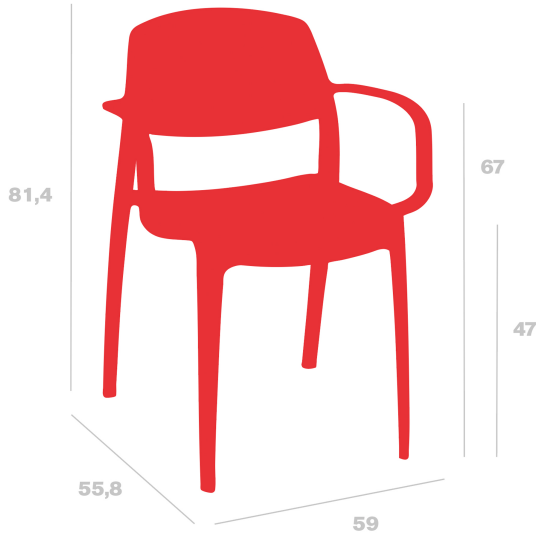

Silla Con Brazos Smart

By Javier Cuñado

Silla con brazos para uso interior y exterior. Fabricada en polipropileno con fibra de vidrio mediante tecnología de moldeo asistida por gas. Protección UV.

Medidas

**W 59cm x L 55.8cm x H 81.4cm x Hs 47cm x Ha 67cm
W 23.23in x L 21.97in x H 32.05in x Hs 18.5in x Ha 26.38in**

Peso

**4.54 Kg
10.01 lb**

Apilable

9

Certificados

**UNEEN581-1
UNEEN581-2
UNEN16139**

Información logística