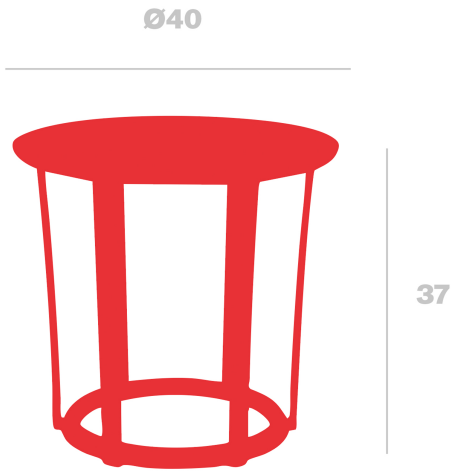

# Mesa Raff

By Joan Gaspar

**Mesa para uso interior y exterior. Inyectado con fibra de vidrio y PP. Protección UV.**

**Medidas**

**W 40cm x L 40cm x H 37cm**

**W 15.75in x L 15.75in x H 14.57in**

**Peso**

**1.5 Kg**

**3.31 lb**