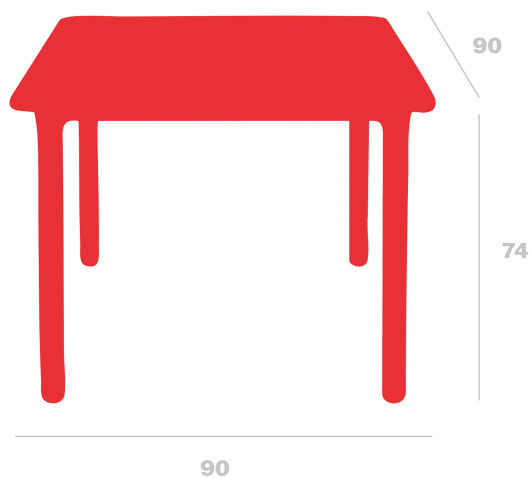

Mesa Noa

By David Carrasco Barceló

Mesa para uso interior y exterior. Sobre y patas inyectados en polipropileno. Patas en polipropileno y reforzada con fibra de vidrio en las patas. Protección UV.

Medidas

W 90cm x L 90cm x H 74cm x Hb 68cm
W 35.43in x L 35.43in x H 29.13in x Hb 26.77in

Peso

11.85 Kg
26.12 lb

Certificados

UNEEN581-1
UNEEN581-3

Producción Sostenible - Compromiso Ambiental

Resol invierte dinero y recursos para la investigación y búsqueda de procesos más sostenibles.