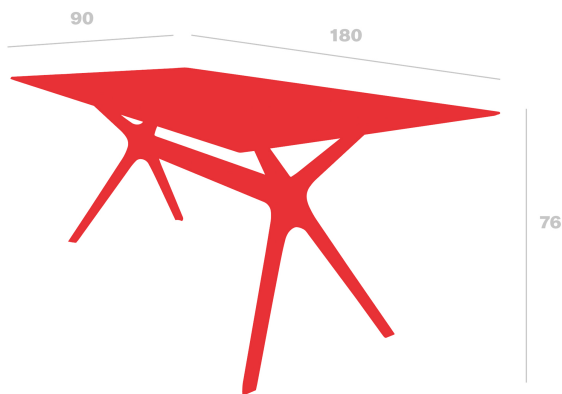

Mesa Vela L

By Fabrizio Batoni

Mesa para uso interior y exterior con pie central compuesto por dos bases inyectadas en fibra de vidrio con PP mediante tecnología de moldeo asistida por gas, unidas por una barra de aluminio. Protección UV. Sobre de compacto fenólico.

Medidas

**W 90cm x L 180cm x H 74cm x Hb 73cm
W 35.43in x L 70.87in x H 29.13in x Hb 28.74in**

Peso

**38.5 Kg
84.88 lb**

Certificados

UNEN15372

Información logística

Unidades	Packaging (cm)	Packaging (in)	m ³	ft ³	Peso Br. (kg)	Gross We. (lb)
1X	83 x 74 x 27	32.68 x 29.13 x 10.63	0.166	5.86	40.43	89.13
1x	83 x 74 x 27	32.68 x 29.13 x 10.63	0.166	5.86	40.43	89.13