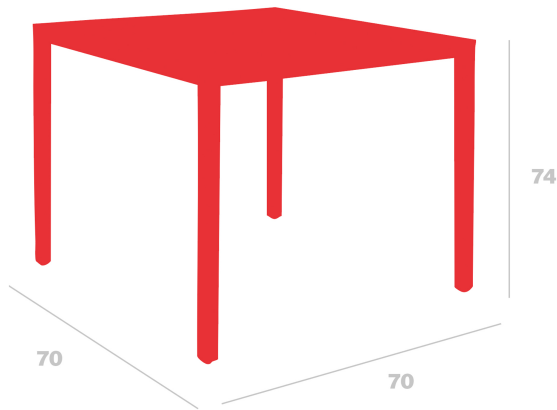

Mesa Barcino

By Joan Gaspar

Mesa apilable para uso interior y exterior. Estructura de aluminio anodizado pintado por pulverización y secado al horno de 40 x 40 mm y 1,50 mm de grosor. Sobre de 3 mm de grosor.

Medidas

**W 70cm x L 70cm x H 74cm x Hb 69cm
W 27.56in x L 27.56in x H 29.13in x Hb 27.17in**

Peso

**7.9 Kg
17.42 lb**

Apilable

10

Certificados

UNEEN581-1

Información logística

Unidades	Packaging (cm)	Packaging (in)	m ³	ft ³	Peso Br. (kg)	Gross We. (lb)
1X	80 x 89 x 120	31.5 x 35.04 x 47.24	0.854	30.16	8.3	18.3
1X	100 x 89 x 120	39.37 x 35.04 x 47.24	1.068	37.72	8.3	18.3
1X	80 x 89 x 120	31.5 x 35.04 x 47.24	0.854	30.16	8.3	18.3
1X	80 x 120 x 90	31.5 x 47.24 x 35.43	0.864	30.51	8.3	18.3