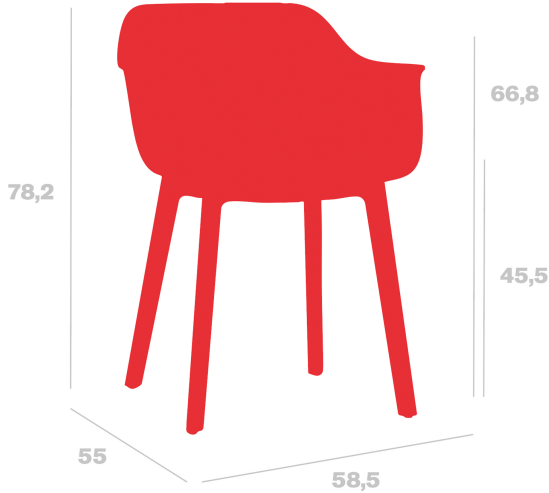

Silla Shape

By Josep Llusà

**Silloncito para uso interior y exterior.
Carcasa y estructura inyectada en
polipropileno con fibra de vidrio. Peso neto
6,18 kg**

Medidas

**W 58.5cm x L 55cm x H 78.2cm x Hs 45.5cm x Ha 66.8cm
W 23.03in x L 21.65in x H 30.79in x Hs 17.91in x Ha 26.3in**

Peso

**6.18 Kg
13.62 lb**

Certificados

UNEN16139

Información logística

Unidades	Packaging (cm)	Packaging (in)	m ³	ft ³	Peso Br. (kg)	Gross We. (lb)
2X	61 x 61 x 62	24.02 x 24.02 x 24.41	0.231	8.16	6.49	14.31
2X	61 x 61 x 62	24.02 x 24.02 x 24.41	0.231	8.16	6.49	14.31