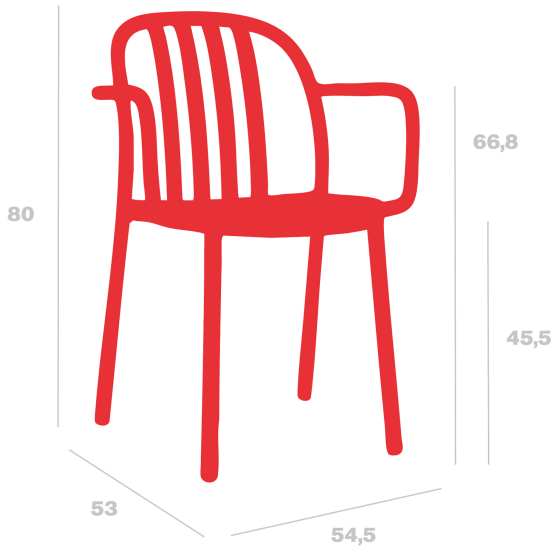

Silla con Brazos Sue

By Joan Gaspar

Silla para uso interior y exterior. Inyectado en polipropileno con fibra de vidrio. Apilable. Protección UV. Peso neto 3,77 kg.

Medidas

**W 54.5cm x L 53cm x H 80cm x Hs 45.5cm x Ha 66.8cm
W 21.46in x L 20.87in x H 31.5in x Hs 17.91in x Ha 26.3in**

Peso

**4.22 Kg
9.3 lb**

Apilable

7

Certificados

**NFEN581-1
NFEN581-2**

Información logística

Unidades	Packaging (cm)	Packaging (in)	m ³	ft ³	Peso Br. (kg)	Gross We. (lb)
4X	60.7 x 73.7 x 96.9	23.9 x 29.02 x 38.15	0.433	15.29	4.43	9.77
P.20	58 x 126 x 234	22.83 x 49.61 x 92.13	1.71	60.39	4.43	9.77
P12	58 x 98 x 155	22.83 x 38.58 x 61.02	0.881	31.11	4.43	9.77
P20	58 x 126 x 234	22.83 x 49.61 x 92.13	1.71	60.39	4.43	9.77