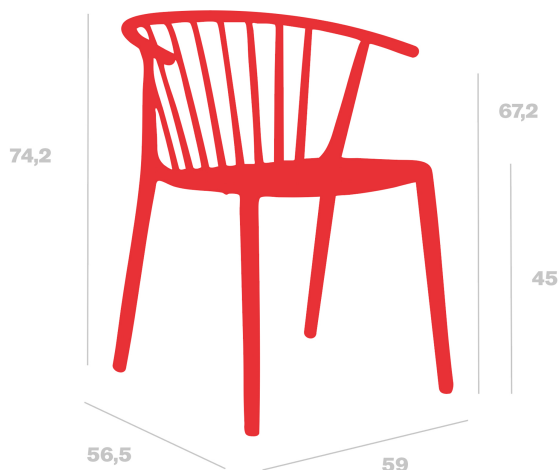

Silla Woody

By Josep Llusçà

Silla con brazos para uso interior y exterior. Inyectada en fibra de vidrio con PP. Apilable. Protección UV. Peso neto 4,2 kg.

Medidas

**W 59cm x L 56.5cm x H 74.2cm x Hs 45cm x Ha 67.2cm
W 23.23in x L 22.24in x H 29.21in x Hs 17.72in x Ha 26.46in**

Peso

**4.2 Kg
9.26 lb**

Apilable

10

Certificados

**UNEN16139
UNEEN581-2
UNEEN581-1**

Información logística

Unidades	Packaging (cm)	Packaging (in)	m ³	ft ³	Peso Br. (kg)	Gross We. (lb)
4X	60.7 x 73.7 x 96.9	23.9 x 29.02 x 38.15	0.433	15.29	4.41	9.72
P.20	58 x 98 x 186	22.83 x 38.58 x 73.23	1.057	37.33	4.41	9.72
P.25	58 x 98 x 220	22.83 x 38.58 x 86.61	1.25	44.14	4.41	9.72