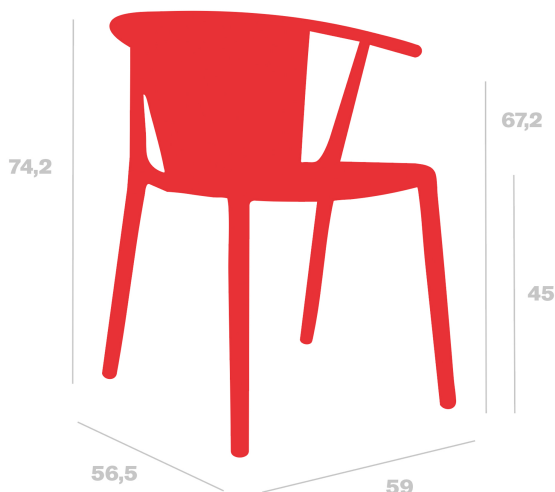

Silla con Brazos Woody Flat

By Josep Llusçà

Silla con brazos para uso interior y exterior. Inyectada en fibra de vidrio con PP. Apilable. Protección UV. Peso neto 4,4 kg.

Medidas

**W 59cm x L 56.5cm x H 74.2cm x Hs 45cm x Ha 67.2cm
W 23.23in x L 22.24in x H 29.21in x Hs 17.72in x Ha 26.46in**

Peso

**4.2 Kg
9.26 lb**

Apilable

10

Certificados

**UNEN16139
UNEEN581-2
UNEEN581-1**

Información logística

Unidades	Packaging (cm)	Packaging (in)	m ³	ft ³	Peso Br. (kg)	Gross We. (lb)
4X	60.7 x 73.7 x 96.9	23.9 x 29.02 x 38.15	0.433	15.29	4.41	9.72
P.20	58 x 98 x 186	22.83 x 38.58 x 73.23	1.057	37.33	4.41	9.72
P.25	58 x 98 x 220	22.83 x 38.58 x 86.61	1.25	44.14	4.41	9.72
1x	60.7 x 73.7 x 96.9	23.9 x 29.02 x 38.15	0.433	15.29	4.41	9.72
P25	58 x 98 x 220	22.83 x 38.58 x 86.61	1.25	44.14	4.41	9.72