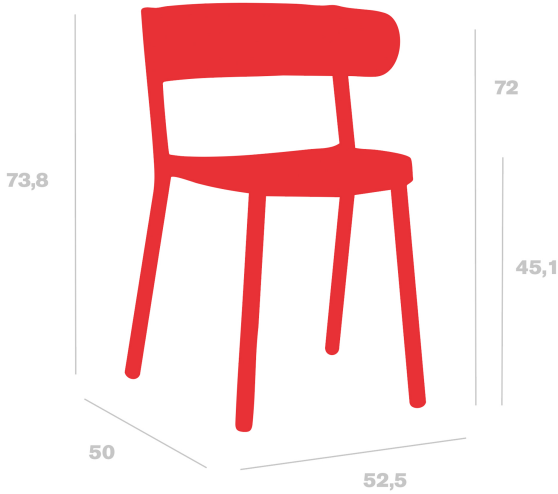

Silla Casino

By Joan Gaspar

Silla con brazos para uso interior y exterior. Inyectada en fibra de vidrio con PP mediante tecnología de moldeo asistida por gas. Apilable. Protección UV. Peso neto 3,5 Kg.

Medidas

W 52.5cm x L 50cm x H 73.8cm x Hs 45.1cm x Ha 72cm
W 20.67in x L 19.69in x H 29.06in x Hs 17.76in x Ha 28.35in

Peso

3.5 Kg
7.72 lb

Apilable

8

Certificados

UNEN16139
UNEEN581-2
UNEEN581-1

Información logística