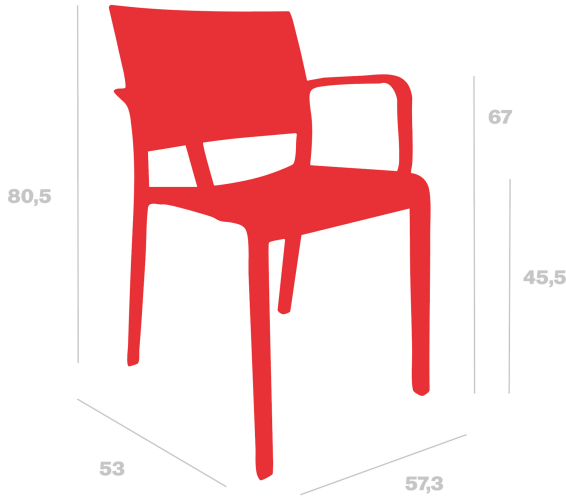

# Silla con Brazos Fiona

By Josep Llusçà

**Silla con brazos para uso interior y exterior.  
Inyectada con fibra de vidrio y PP. Apilable.  
Protección UV. Peso neto 4,52 kg.**

**Medidas**

**W 52.3cm x L 52cm x H 80.5cm x Hs 46.1cm x Ha 67cm  
W 20.59in x L 20.47in x H 31.69in x Hs 18.15in x Ha 26.38in**

**Peso**

**4.52 Kg  
9.96 lb**

**Apilable**

**10**

**Certificados**

**UNEN16139  
UNEEN581-1  
UNEEN581-2**