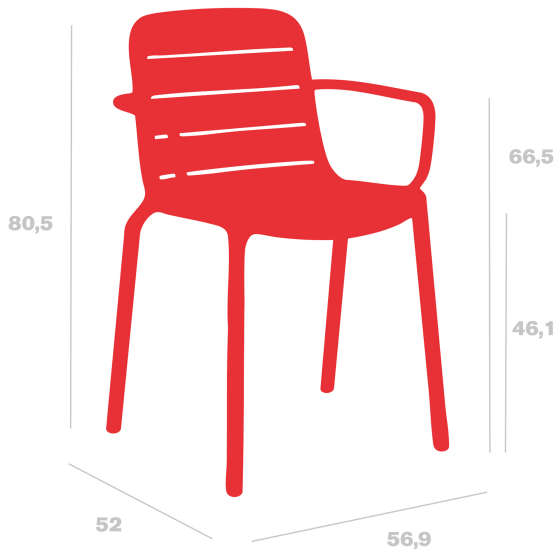

Silla Con Brazos Gina

By Joan Gaspar

Silla con brazos para uso interior y exterior. Inyectada en fibra de vidrio con PP mediante tecnología de moldeo asistida por gas. Apilable. Protección UV. Peso neto 3,65 kg. Tornillos inoxidables.

Medidas

W 56.9cm x L 52cm x H 80.5cm x Hs 46.1cm x Ha 66.5cm
W 22.4in x L 20.47in x H 31.69in x Hs 18.15in x Ha 26.18in

Peso

3.65 Kg
8.05 lb

Apilable

7

Certificados

UNEN16139
UNEEN581-1