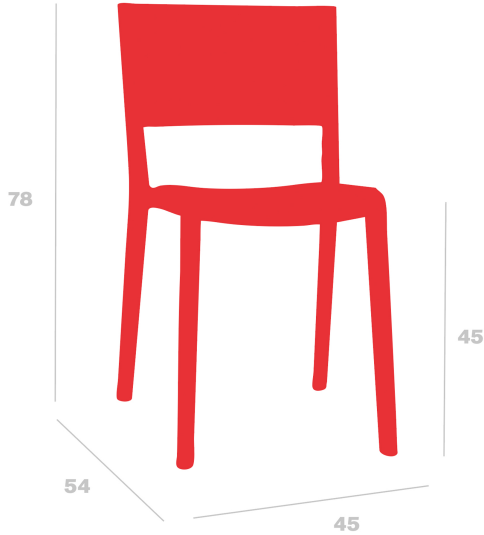

Silla Spot

By Josep Llusçà

Silla para uso interior y exterior. Inyectada en fibra de vidrio con PP mediante tecnología de moldeo asistida por gas. Apilable. Protección contra rayos UV. Peso neto 2,80 kg.

Medidas

**W 45cm x L 54cm x H 78cm x Hs 45cm
W 17.72in x L 21.26in x H 30.71in x Hs 17.72in**

Peso

**2.8 Kg
6.17 lb**

Apilable

10

Certificados

**NFEN581-1
NFEN581-2**