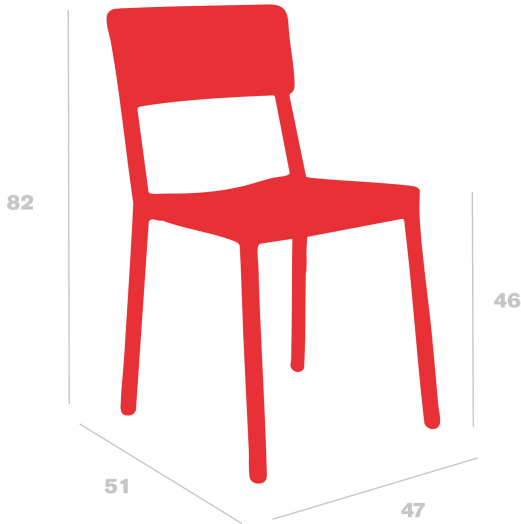

# Silla Lisboa

By Joan Gaspar

**Silla para uso interior y exterior. Inyectada en fibra de vidrio con PP mediante tecnología de moldeo asistida por gas. Apilable. Protección UV. Peso neto 3,36 kg.**

**Medidas**

**W 47cm x L 51cm x H 82cm x Hs 46cm**  
**W 18.5in x L 20.08in x H 32.28in x Hs 18.11in**

**Peso**  
**3.36 Kg**  
**7.41 lb**

**Apilable**  
**10**

**Certificados**

**UNEN16139**  
**UNEEN581-2**  
**UNEEN581-1**